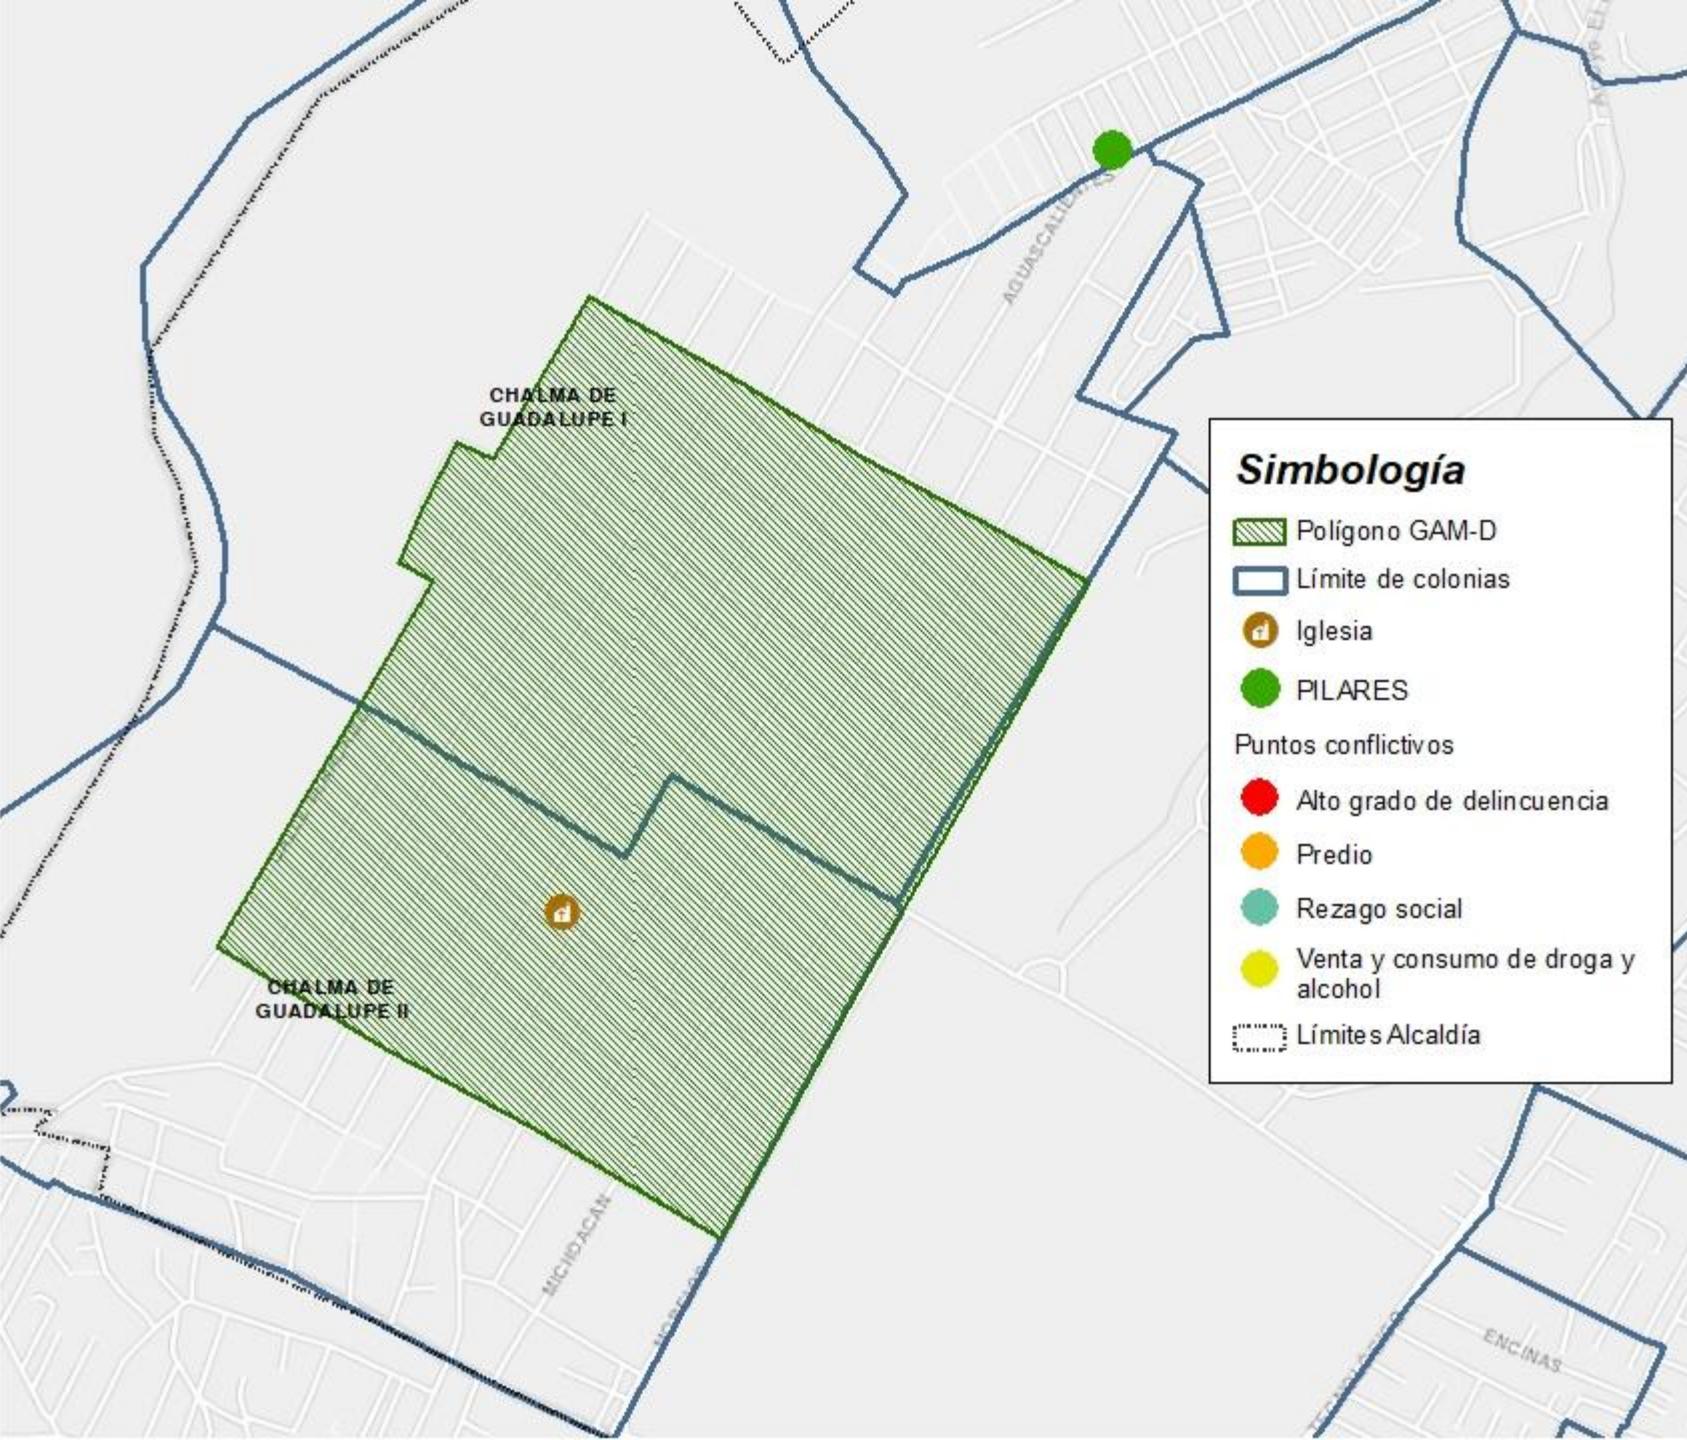

# GAM-C

30 Polígonos

**Adición 2021**

# Gustavo A. Madero

Colonias:

» Chalma de Guadalupe I

» Chalma de Guadalupe II

# GAM-D

30 Polígonos

Adición 2021