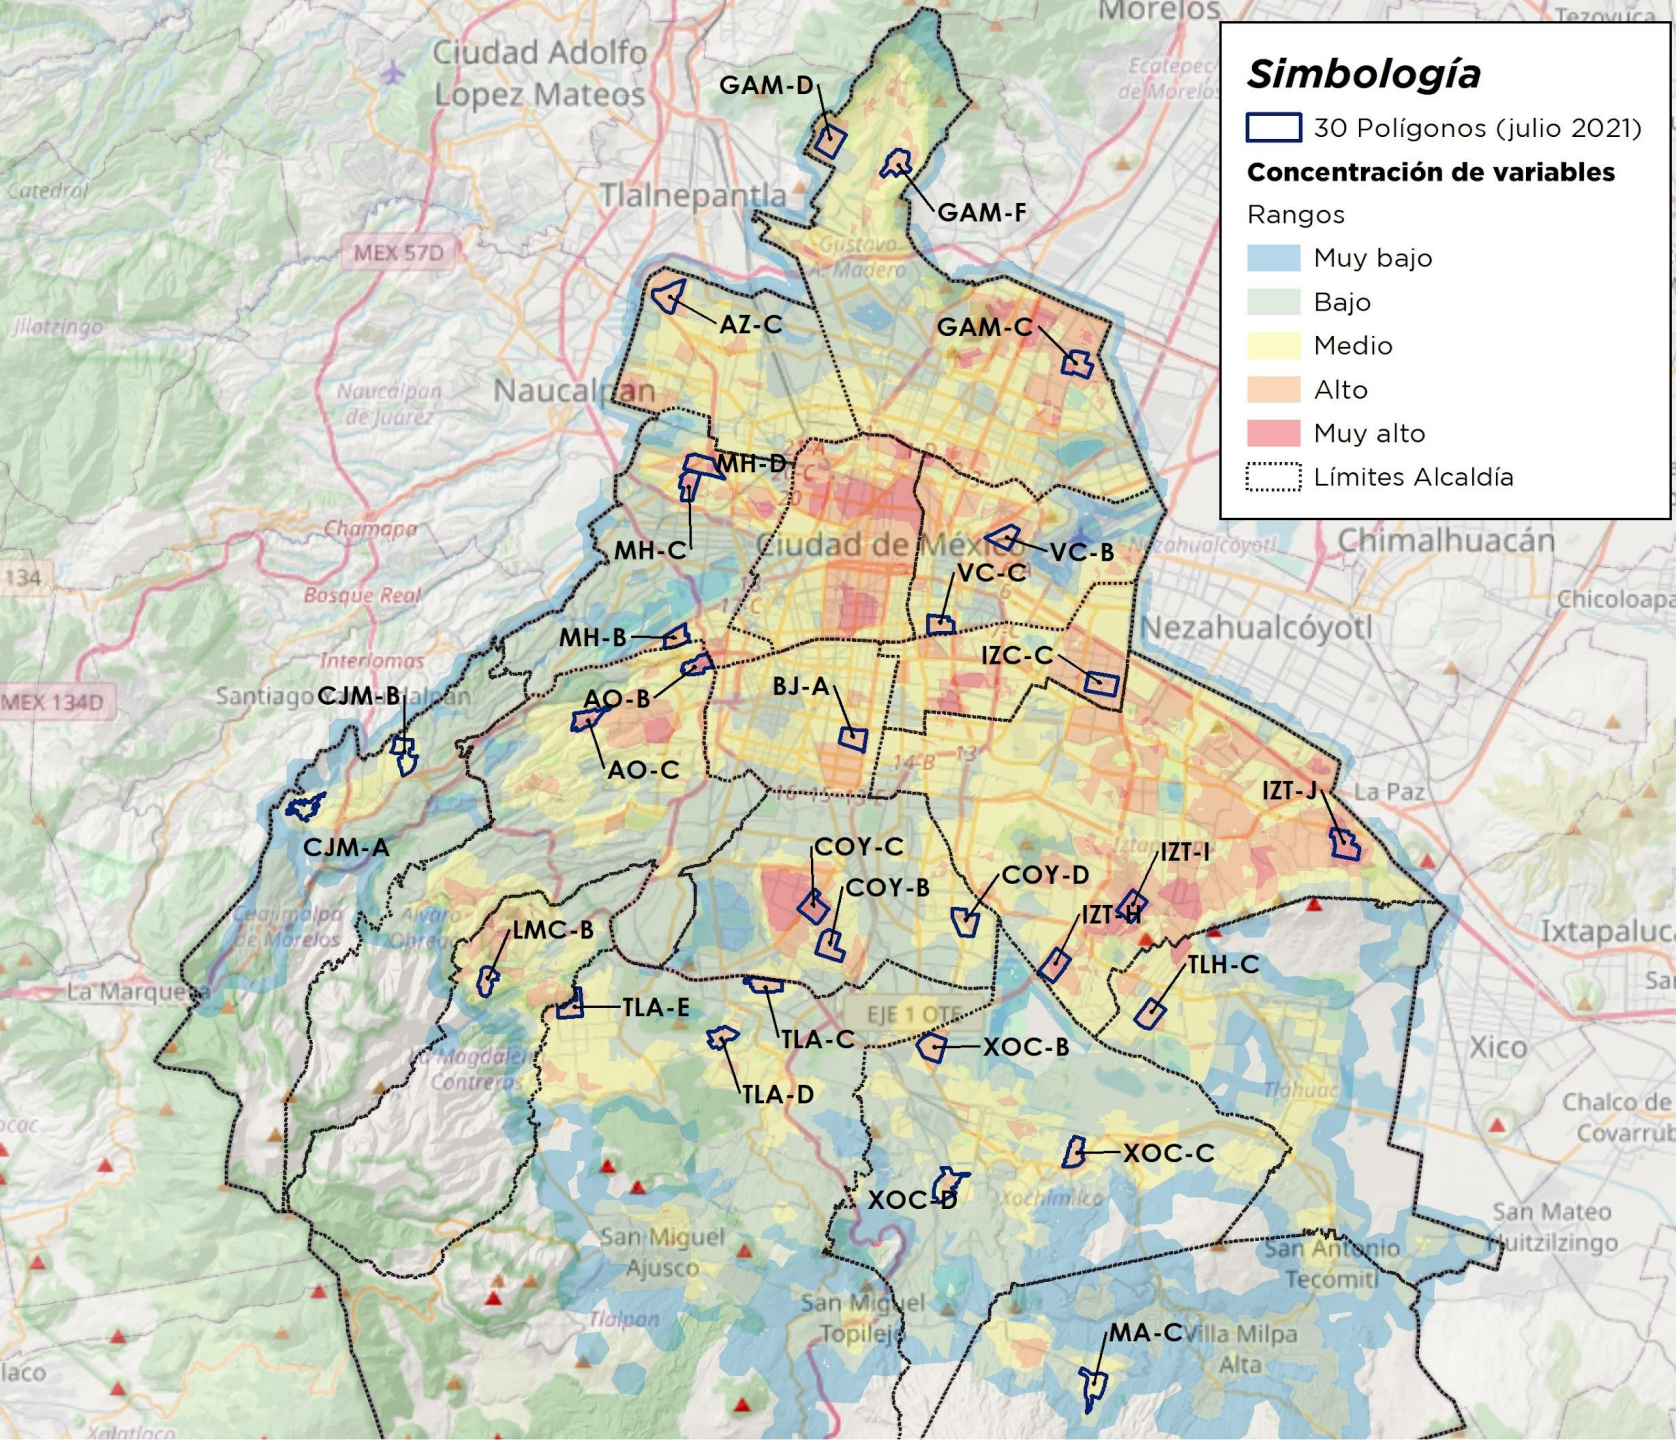

## CIUDAD DE MÉXICO

Adición de  
polígonos

Julio 2021

30 Pol6gonos

Actuales 2020

# 30 Polígonos