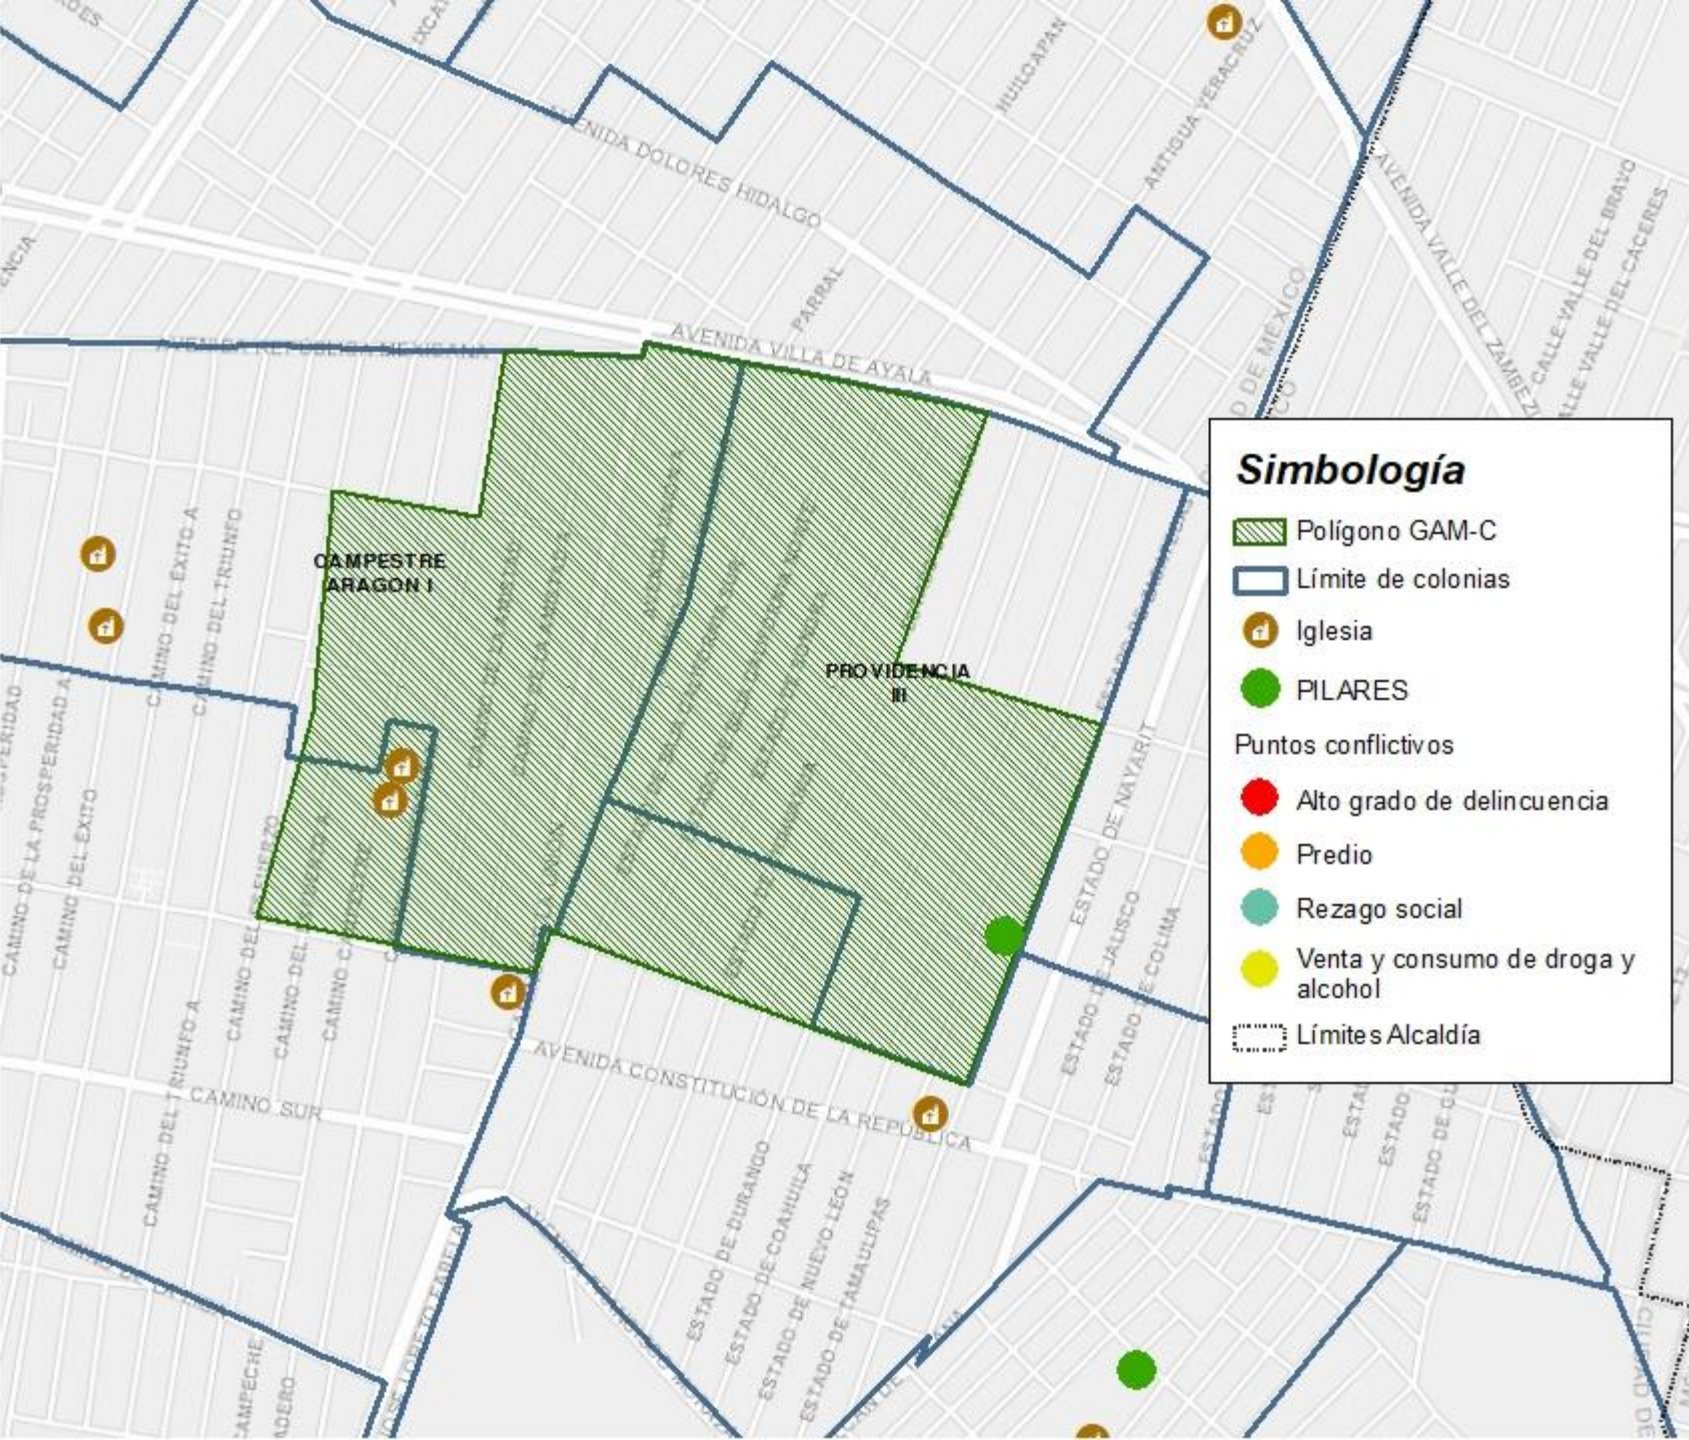

## Simbología

- Polígono CJM-B
- Límite de colonias
- Iglesia
- PILARES
- Puntos conflictivos
  - Alto grado de delincuencia
  - Predio
  - Rezago social
  - Venta y consumo de droga y alcohol
- Límites Alcaldía

# CJM-B

30 Polígonos

Adición 2021

# Gustavo A. Madero

Colonias:

» **Campestre Aragón**

» **Providencia III**

# GAM-C

30 Polígonos

**Adición 2021**