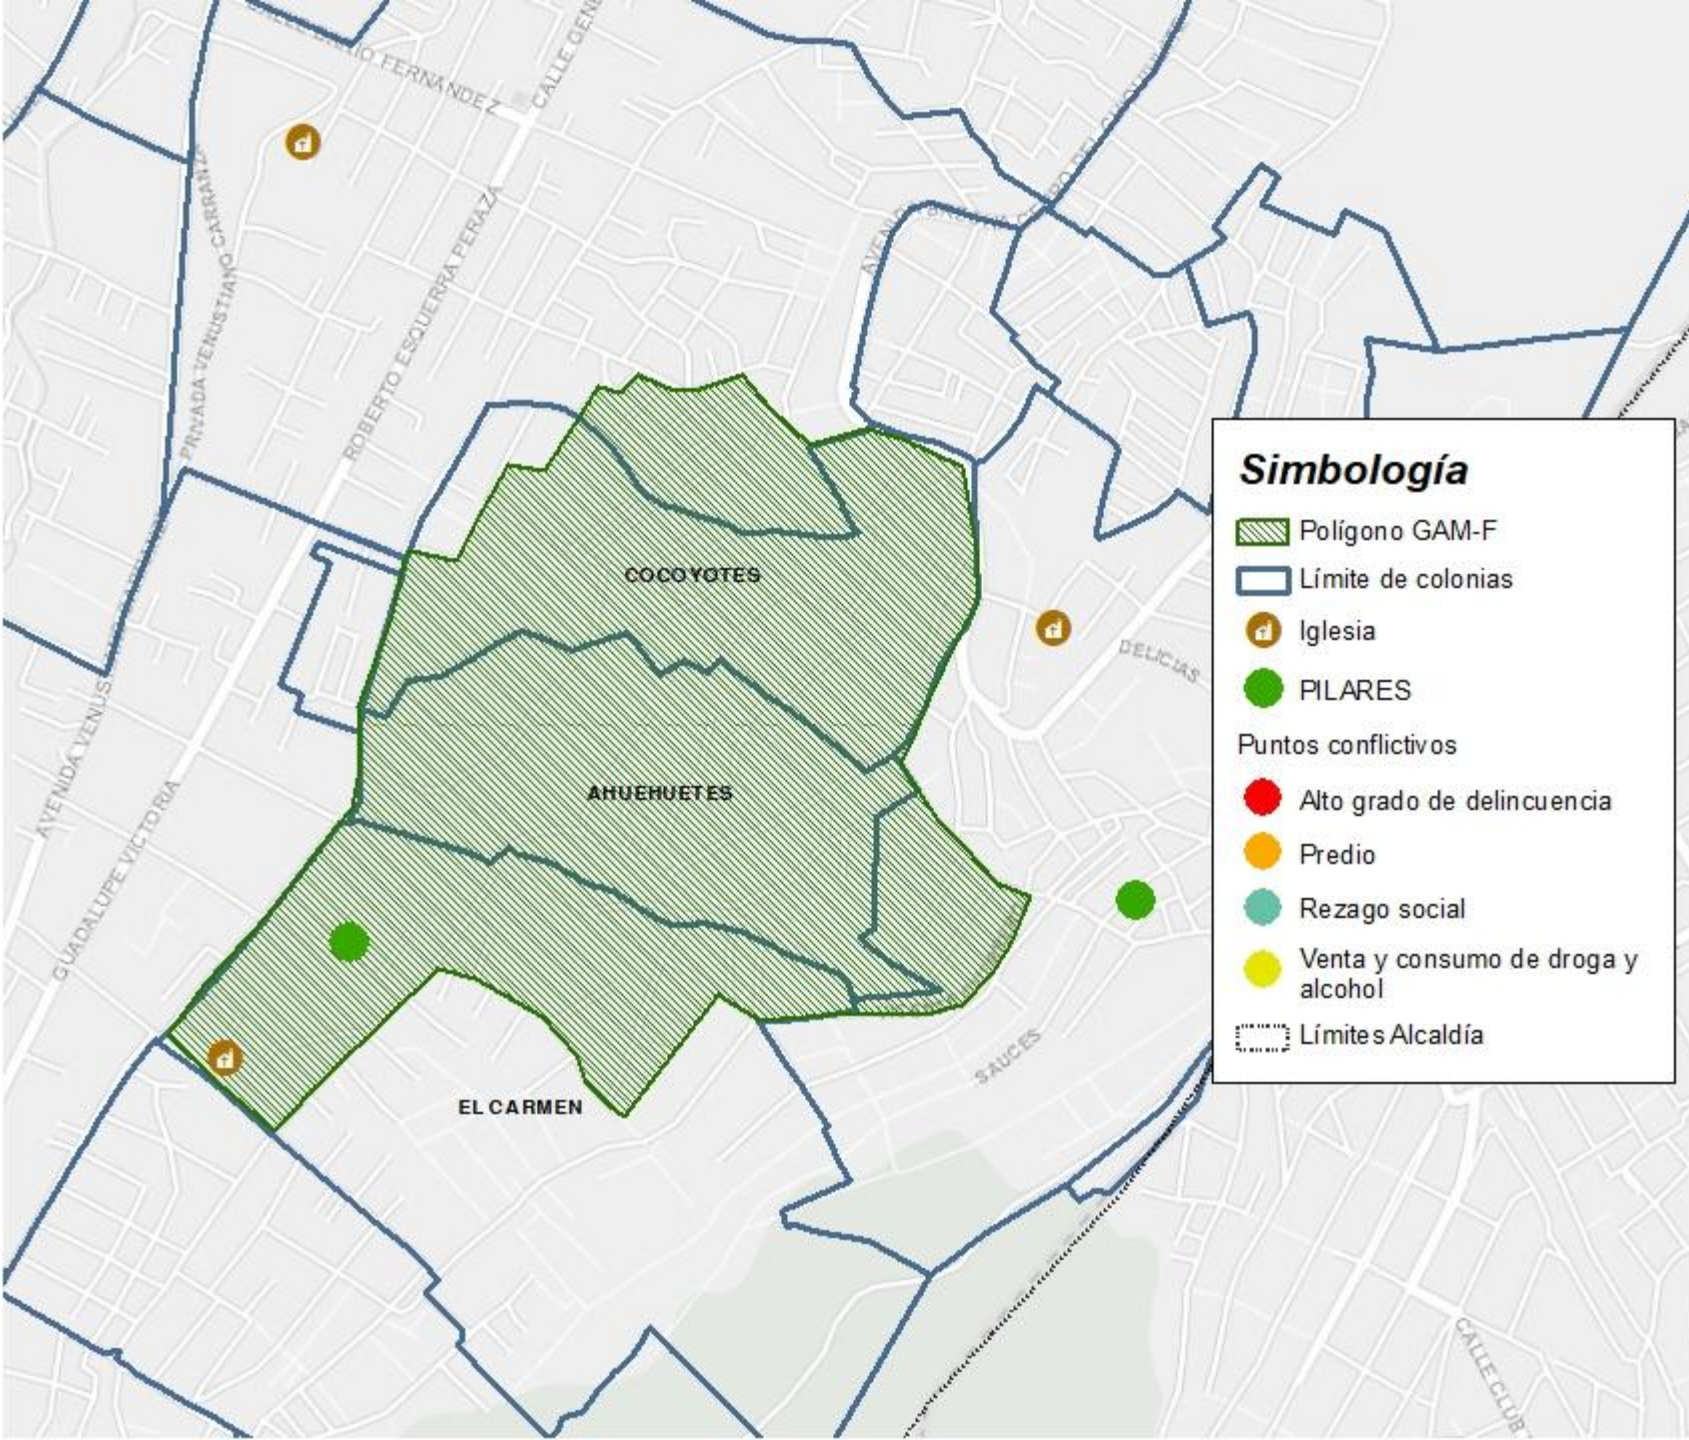

# GAM-D

30 Polígonos

Adición 2021

# Gustavo A. Madero

Colonias:

- » **Cocoyotes**
- » **Ahuehuetes**
- » **El Carmen**