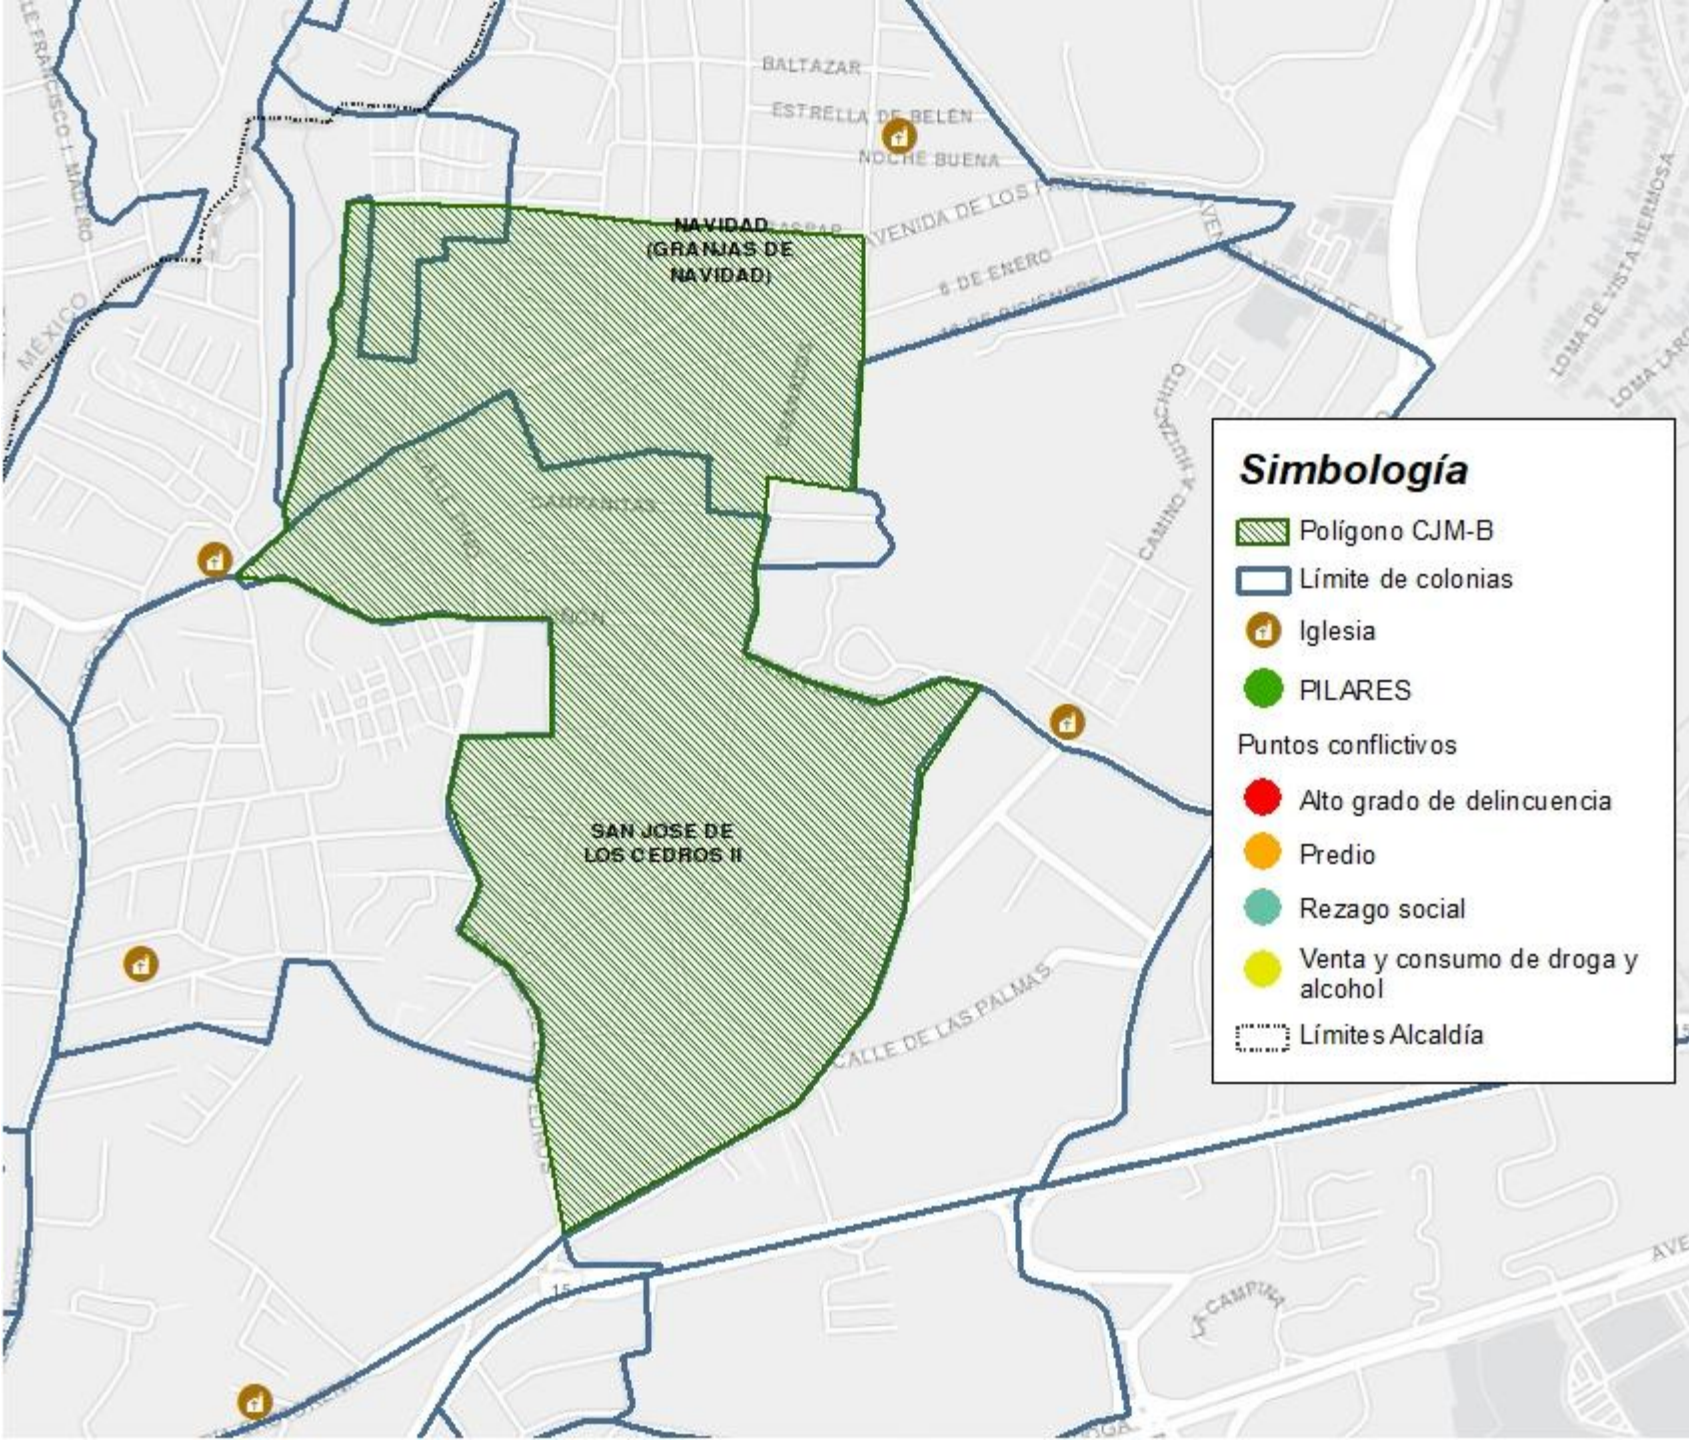

# CJM-A

30 Polígonos

Adición 2021

# Cuajimalpa de Morelos

Colonias:

- » San José de los Cedros II
- » Navidad (Granjas de Navidad)

## Simbología

- Polígono CJM-B
- Límite de colonias
- Iglesia
- PILARES
- Puntos conflictivos
  - Alto grado de delincuencia
  - Predio
  - Rezago social
  - Venta y consumo de droga y alcohol
- Límites Alcaldía