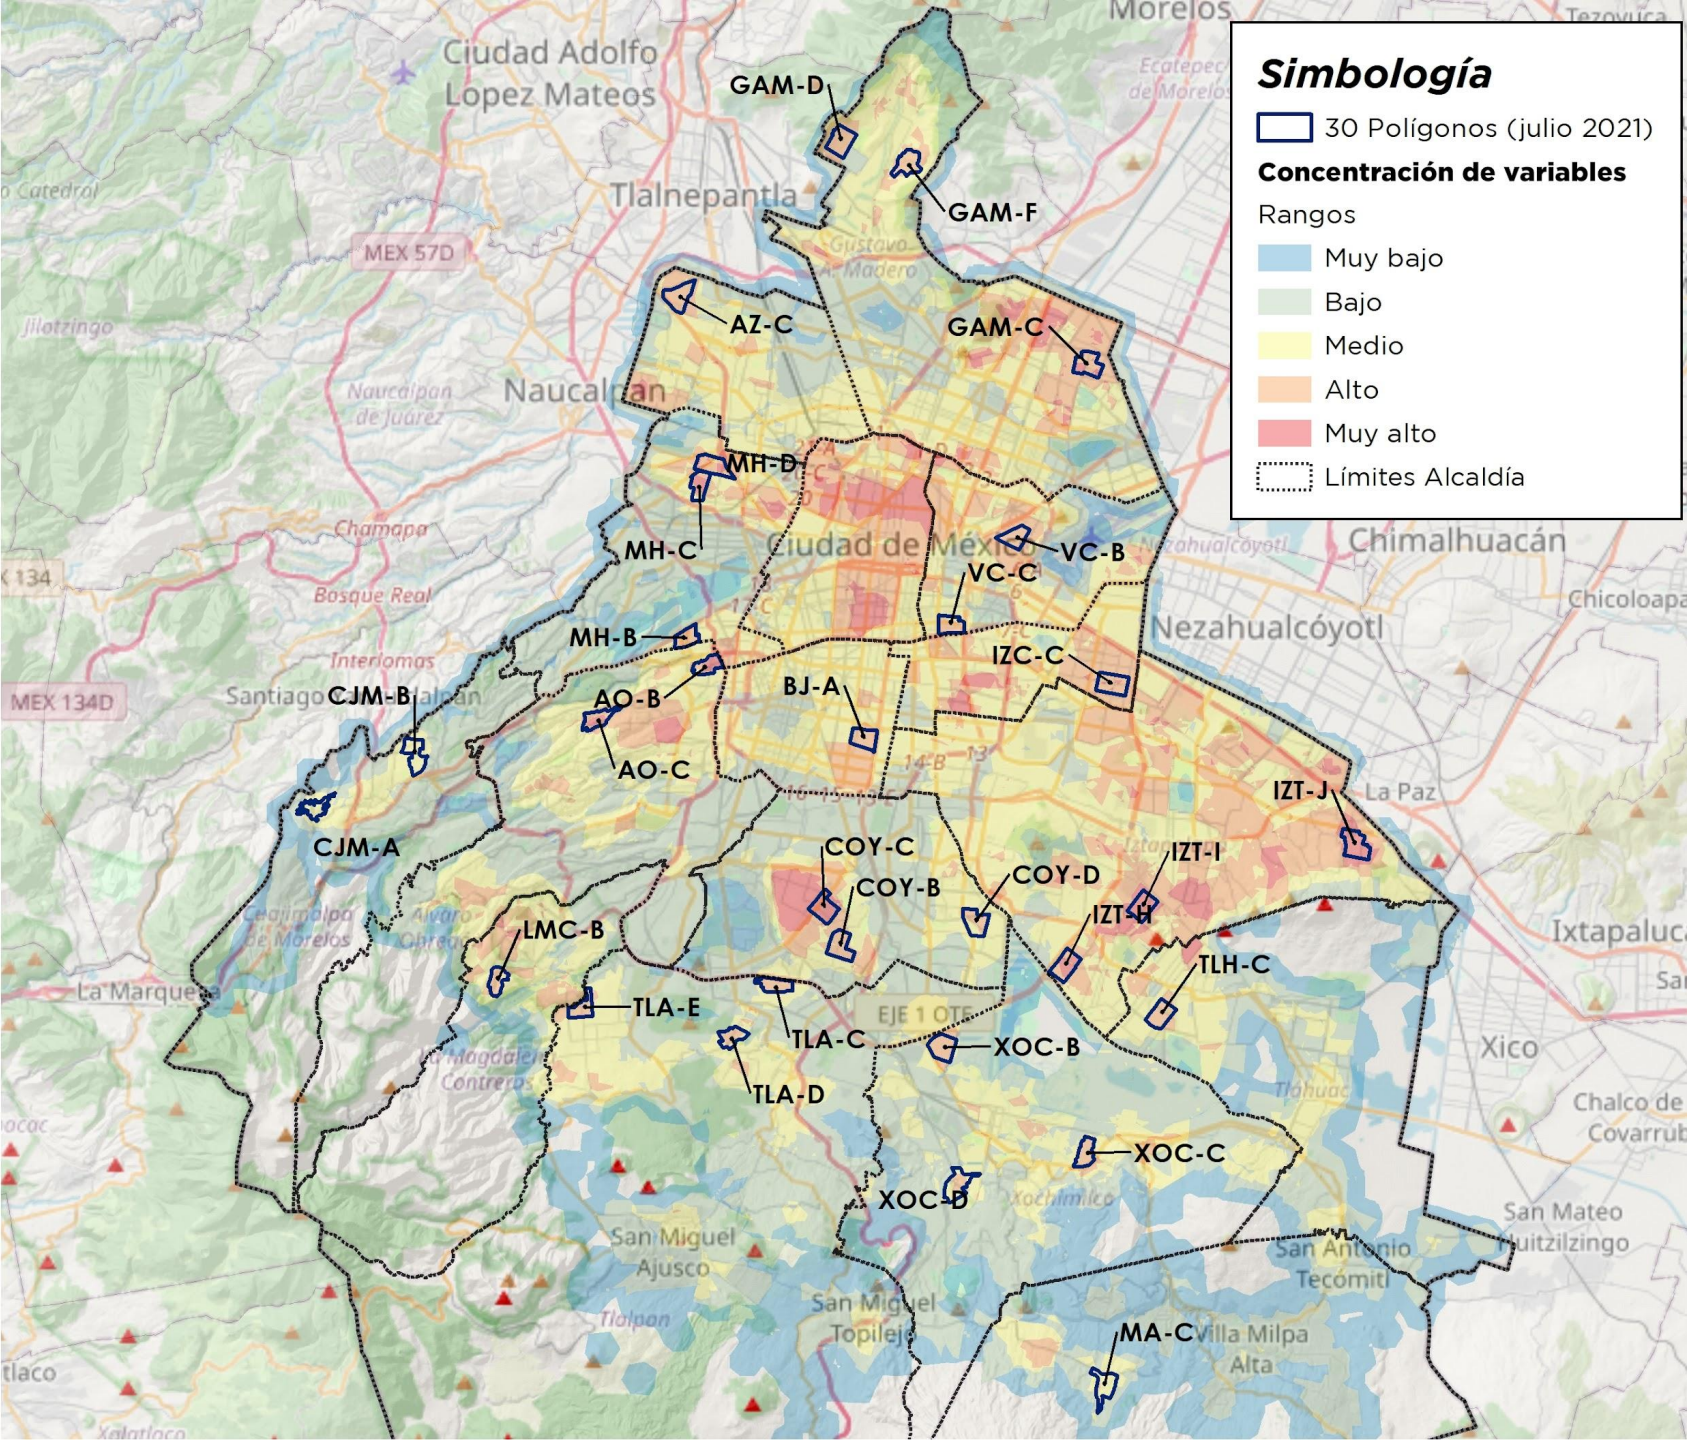

## Simbología

30 Polígonos (julio 2021)

### Concentración de variables

Rangos

Muy bajo

Bajo

Medio

Alto

Muy alto

Límites Alcaldía

Alcaldía	No	Superficie (ha)
Álvaro Obregón	2	42.3
Azcapotzalco	1	47.3
Benito Juárez	1	59.8
Coyoacán	3	48.6
Cuajimalpa de Morelos	2	58.4
Gustavo A. Madero	3	56.9
Iztacalco	1	55.8
Iztapalapa	3	40.4
La Magdalena Contreras	1	57.1
Miguel Hidalgo	3	57.3
Milpa Alta	1	62.2
Tláhuac	1	53.2
Tlalpan	3	60.7
Venustiano Carranza	2	58.8
Xochimilco	3	53.5
<b>Totales</b>	<b>30</b>	<b>1566.5</b>