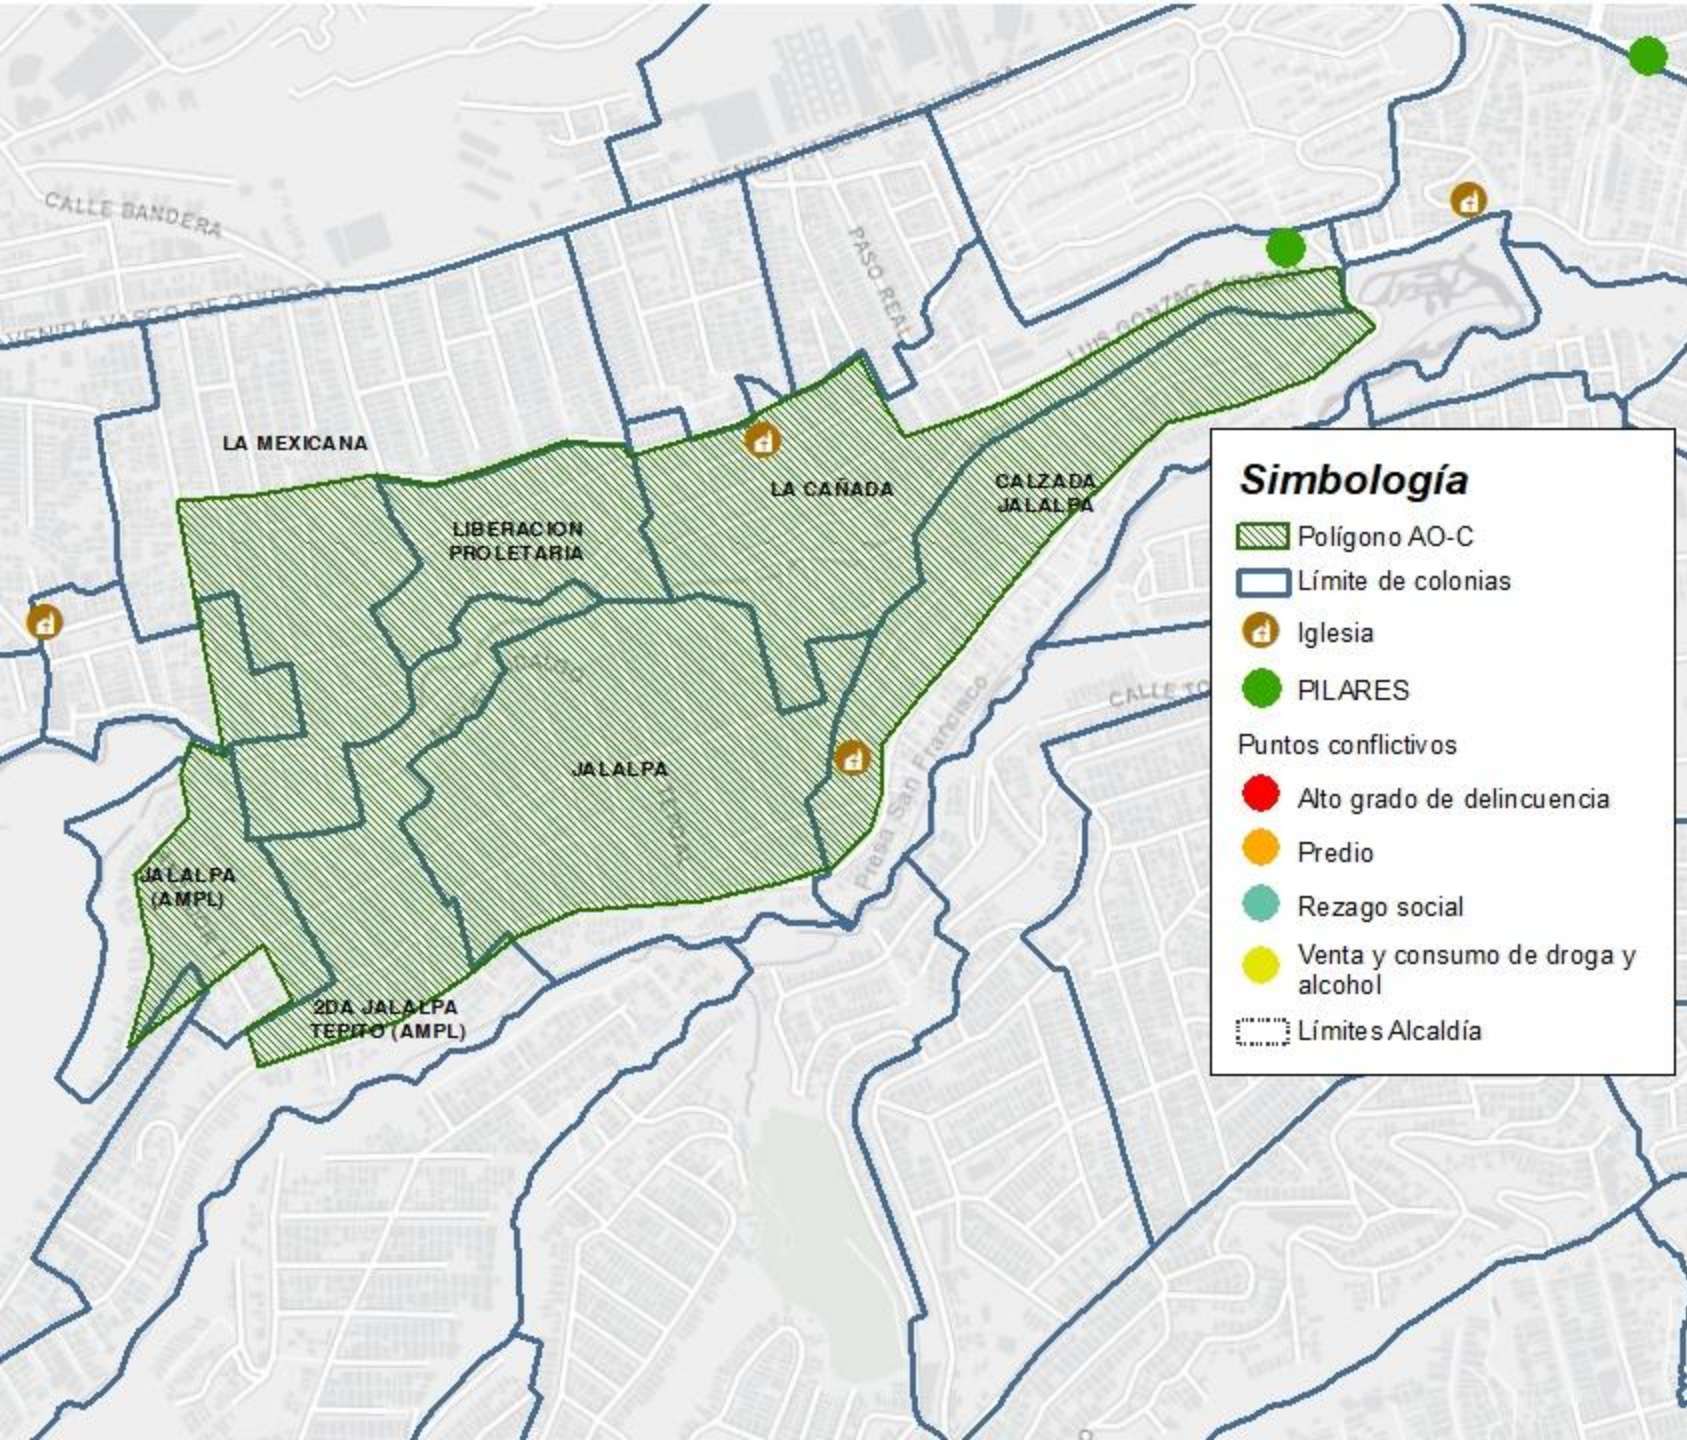

## Simbología

- Polígono AO-B
- Límite de colonias
- Iglesia
- PILARES
- Puntos conflictivos
  - Alto grado de delincuencia
  - Predio
  - Rezago social
  - Venta y consumo de droga y alcohol
- Límites Alcaldía

# AO-B

30 Polígonos

**Adición 2021**

# Álvaro Obregón

Colonias:

- » Calzada Jalalpa
- » La Cañada
- » Liberación Proletaria
- » Jalalpa (Ampliación)
- » 2da Jal T (Ampliación)
- » La Mexicana
- » Jalalpa

## Simbología

-  Polígono AO-C
-  Límite de colonias
-  Iglesia
-  PILARES
- Puntos conflictivos**
-  Alto grado de delincuencia
-  Predio
-  Rezago social
-  Venta y consumo de droga y alcohol
-  Límites Alcaldía